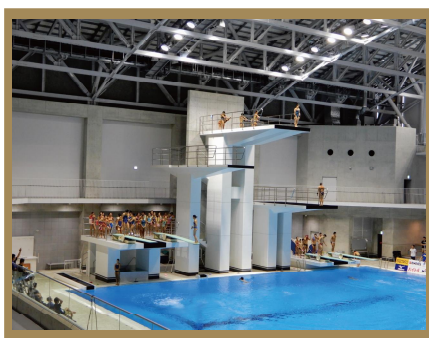

合宿するなら金沢プール! 県外学生団体を応援します

金沢プールの魅力 で紹介!

アクセス良し!

自動車
金沢駅から約 10 分
北陸自動車道 金沢東IC から約 5 分
バス
金沢駅から約 13 分

プール良し!

50m プール、飛込プール、
25m サブプールがあり、
オールシーズン利用できます。

トレーニングに良し!

日本初の飛込練習用ドライラ
ンドを常設。
50m プールと飛込プールには、
泳法確認用の水中窓もあります。